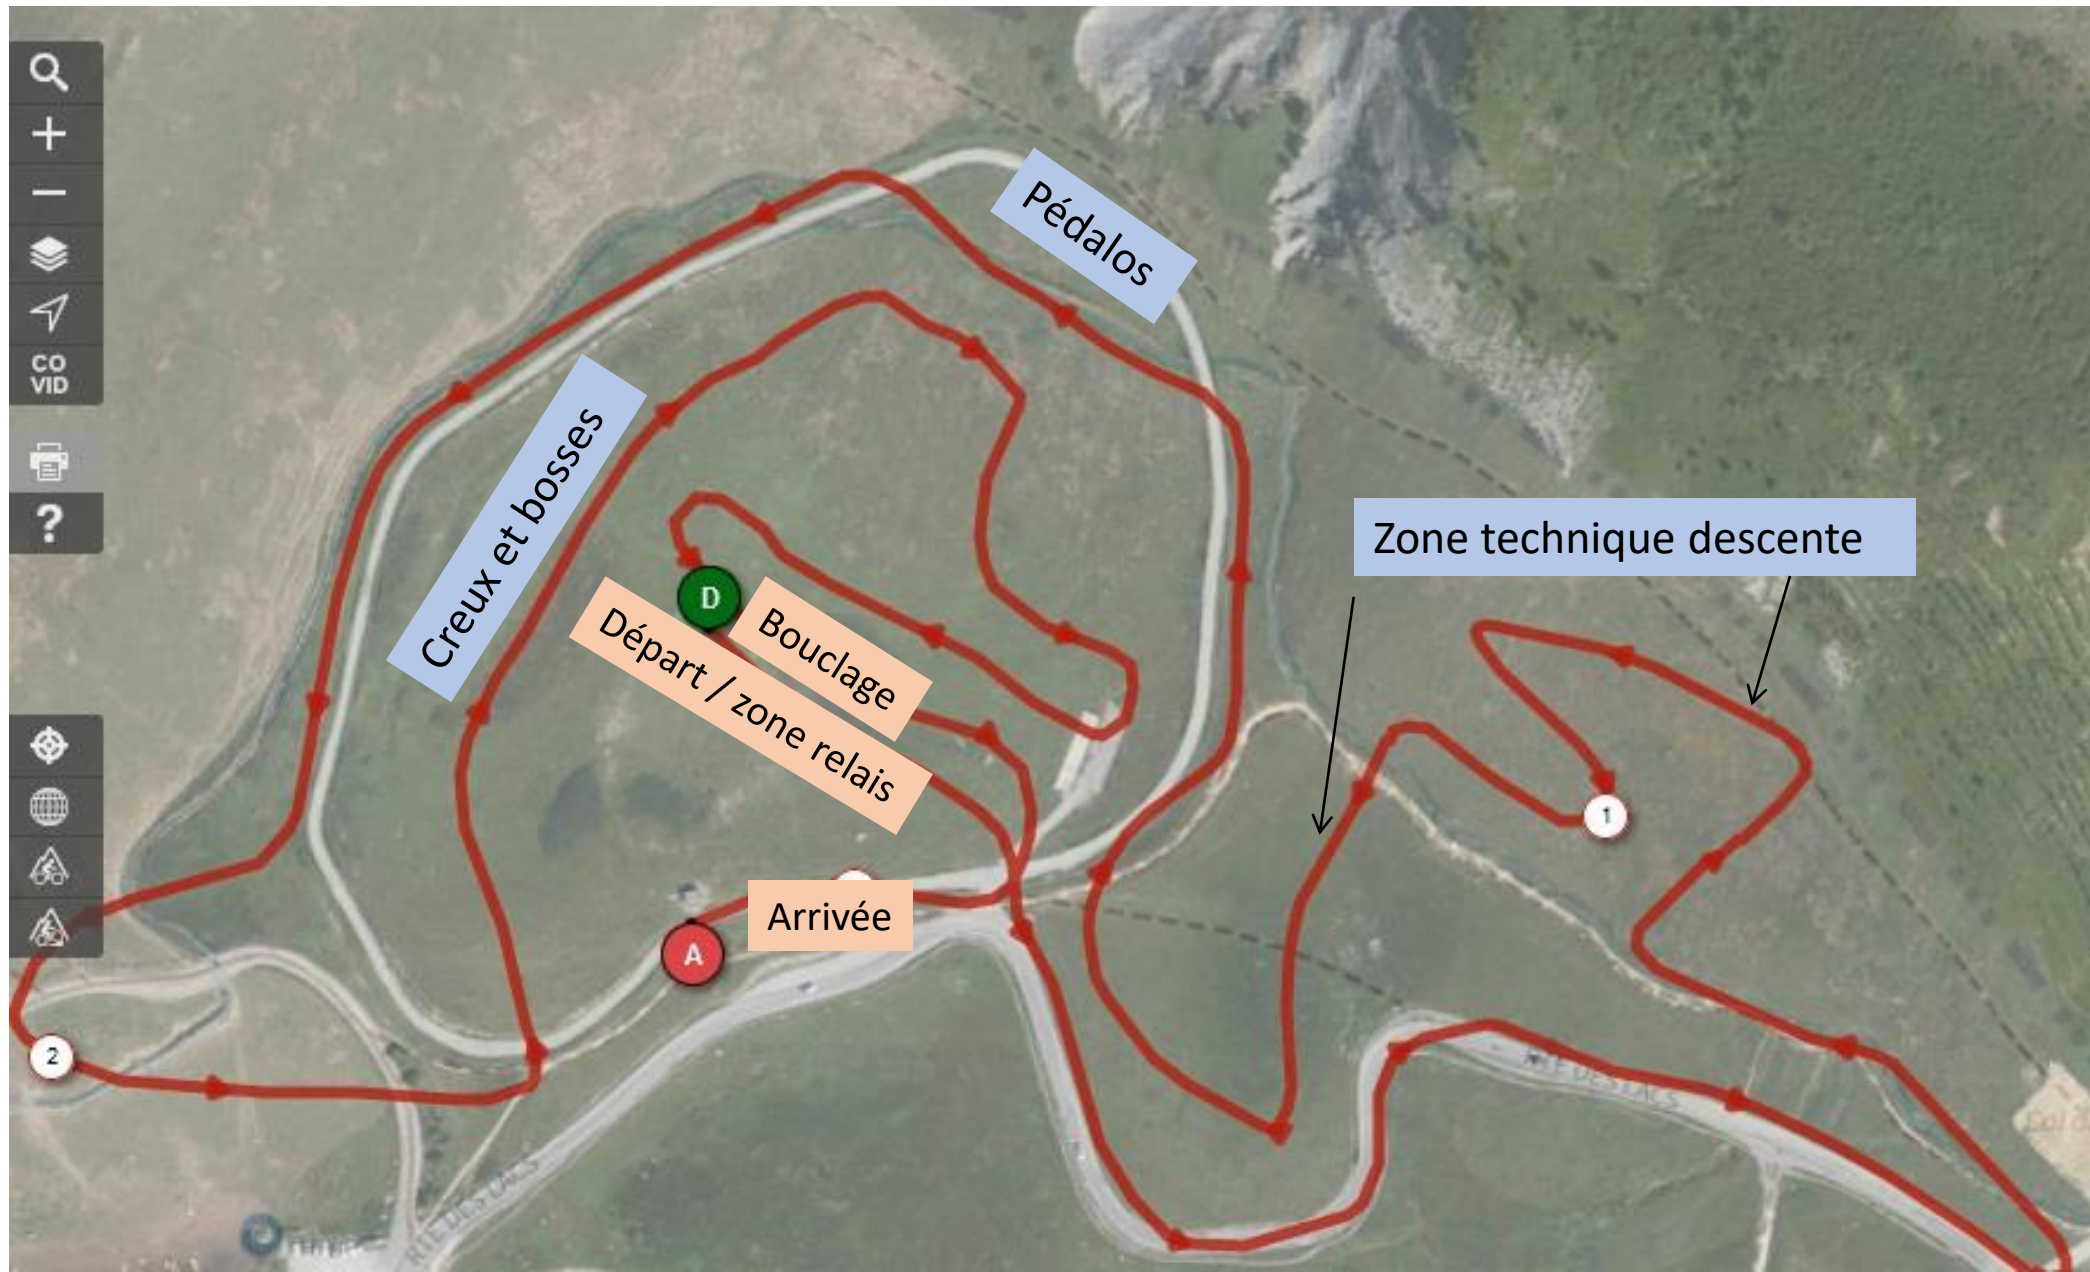

# Piste relais ski de fond challenge Zilio 2022

# Relais ski de fond U15-seniors

Départ à 10h à POUTRAN (télésiège ouvert pour les coureurs de 8h30 à 10h30)

Prévoir 15 minutes pour rejoindre le lieu de la course depuis les parkings de la station

Transport matériel possible à partir de 8h15

En haut de l'avenue du Rif Nel (passerelle en bois)

Relayeuse A / dossards 1 à 48 : **1 boucle rouge** = 3km

Relayeur(se) B / dossards 101 à 148 : **1 boucle rouge** = 3km

Relayeur C / dossards 201 à 248 : **2 boucles rouges** = 6km

**ATTENTION : TOUT LE MONDE FERA DEUX COURSES = garder le dossards jusqu'à la finale**