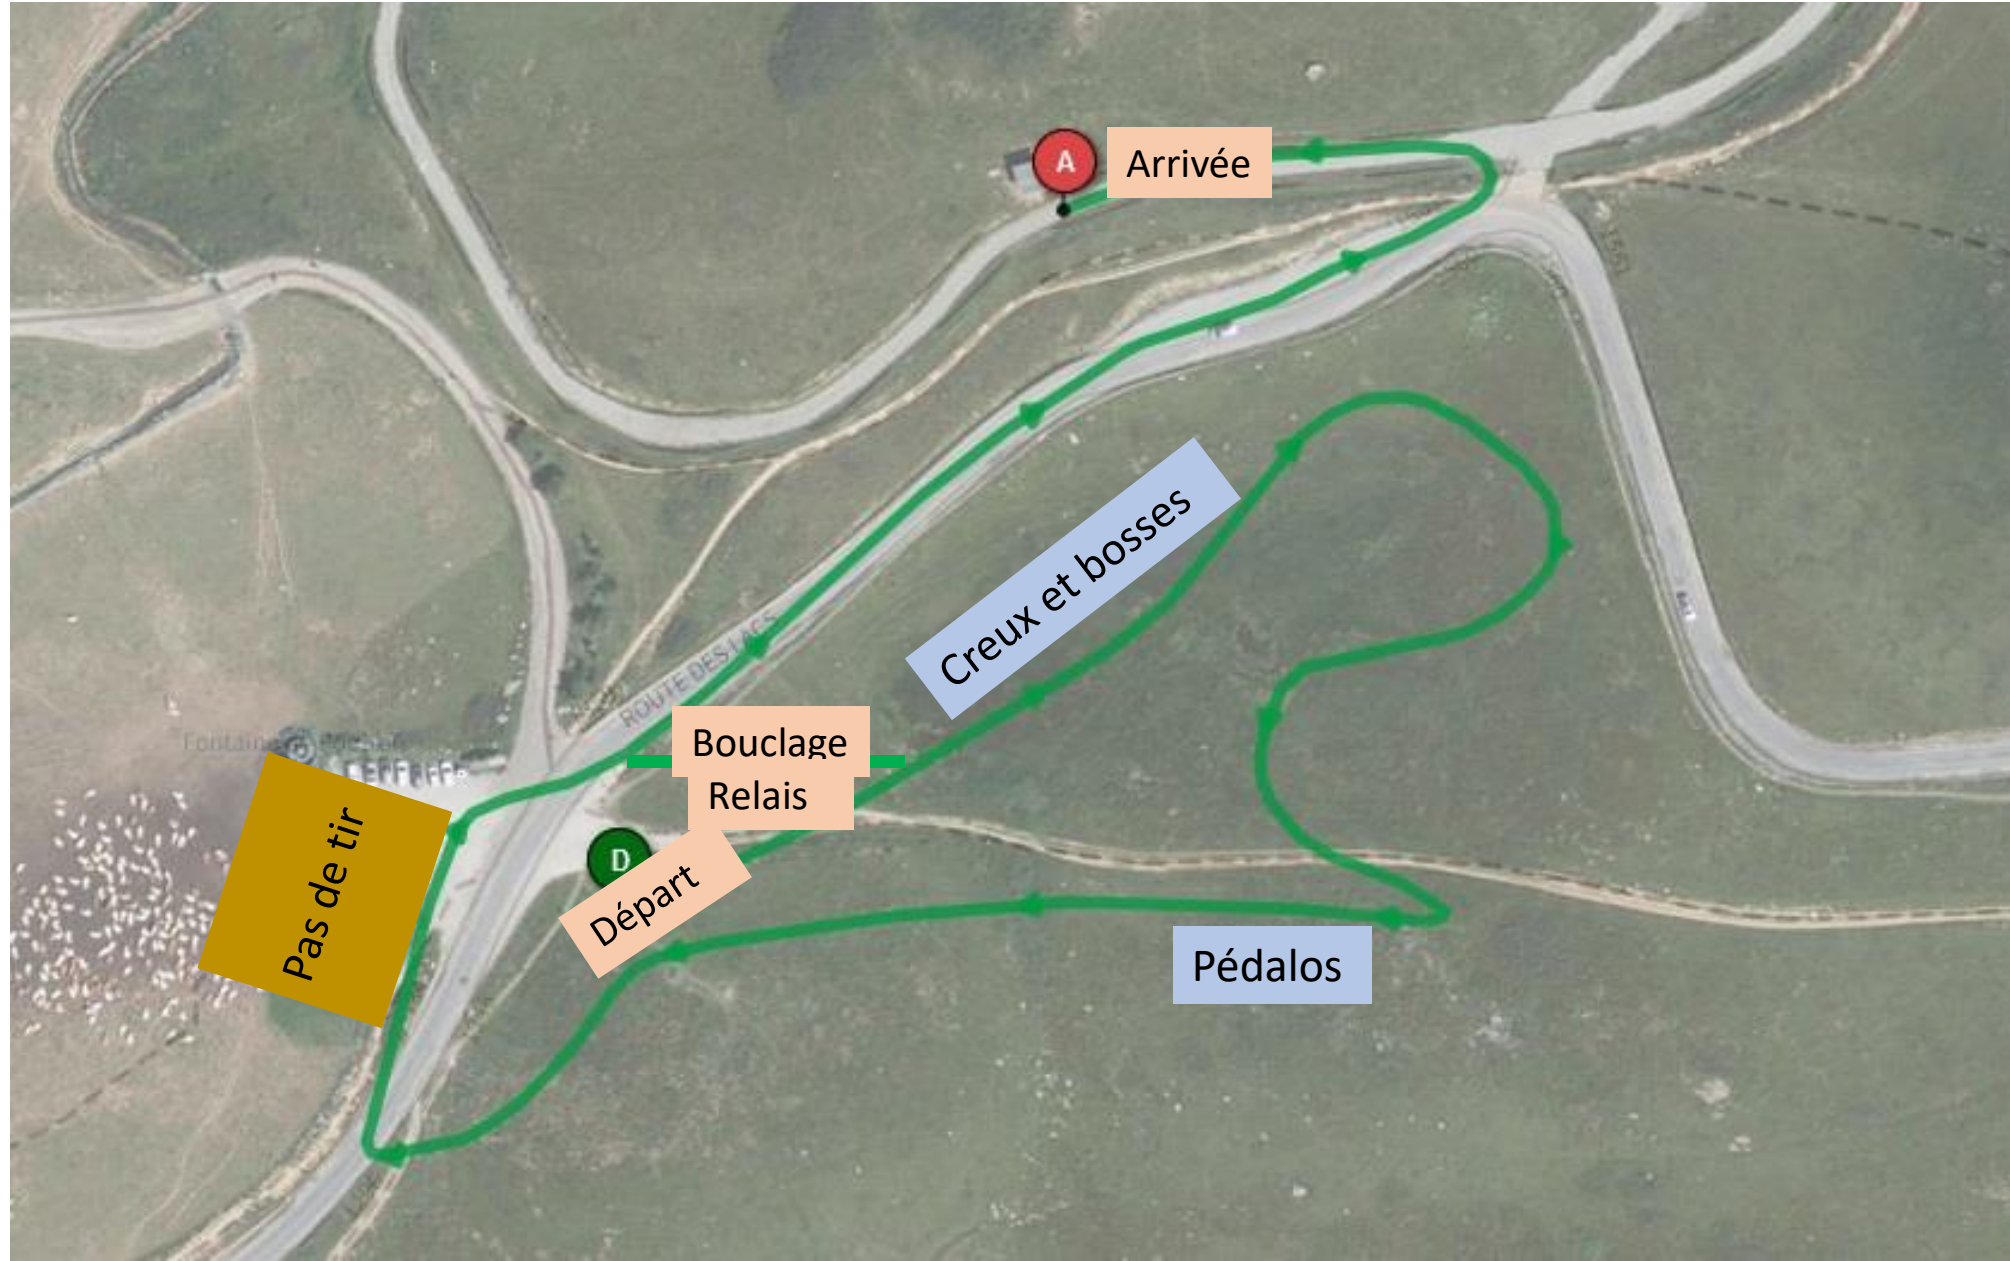

Piste relais biathlon challenge Zilio 2022