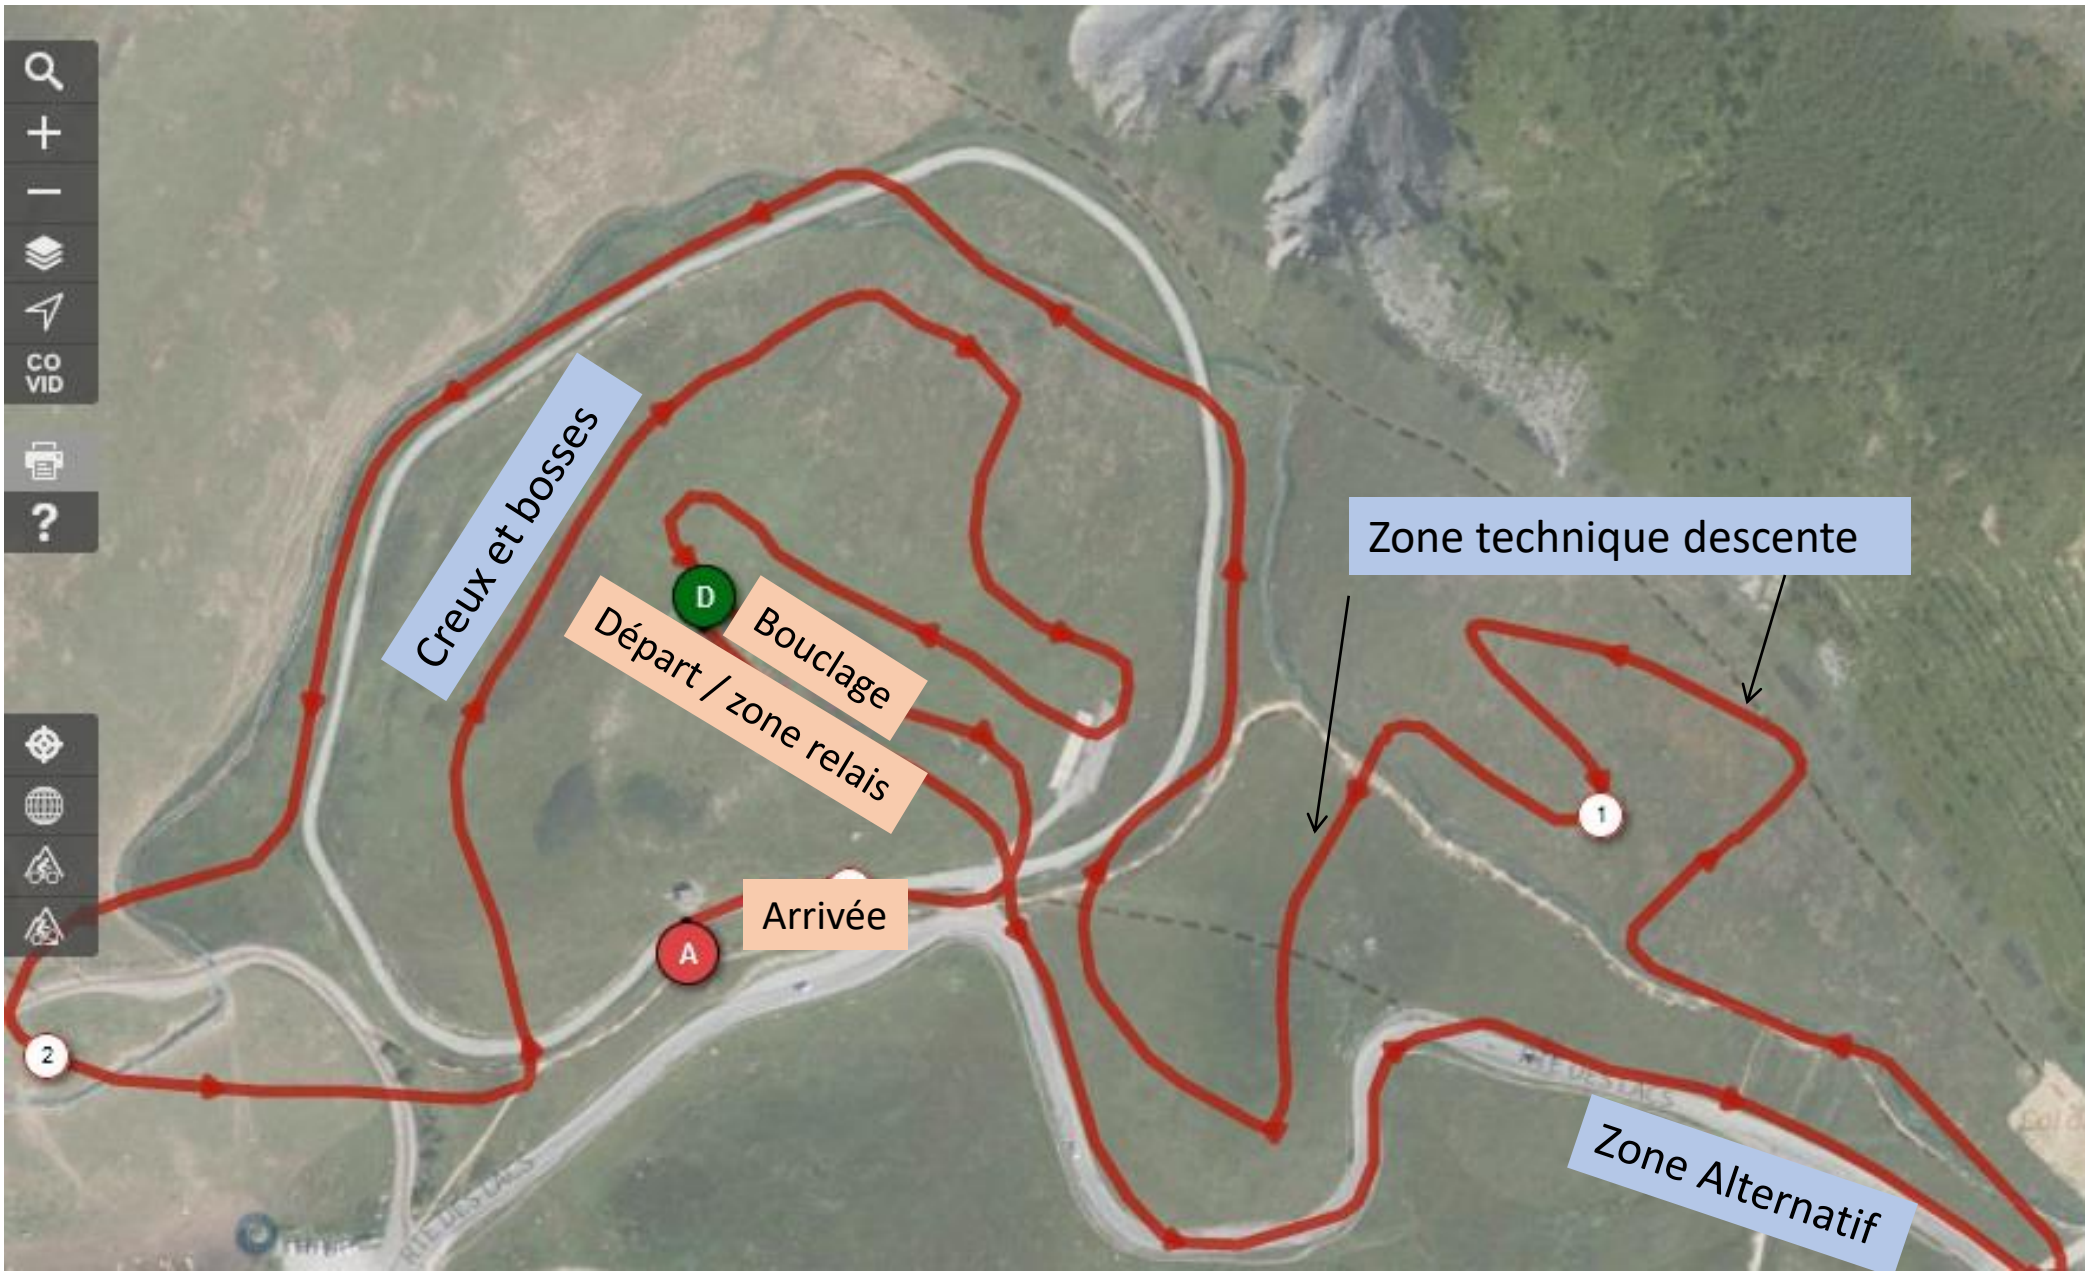

Piste relais ski de fond challenge Zilio 2023

Relais ski de fond U15-seniors

Départ à 10h à POUTRAN (télési Babars pour les coureurs de 8h30 à 10h30)

Prévoir 20 minutes pour rejoindre le lieu de la course depuis les parkings de la station

Transport matériel possible à partir de 7h30

En haut de la station au départ des pistes d'alpin

Relayeuse A / dossards 1 à 33 : **1 boucle rouge** = 3km

Relayeur(se) B / dossards 101 à 133 : **1 boucle rouge** = 3km

Relayeuse C / dossards 241 à 250 : 1 verte + 1 tir + 1 verte = 700m

Relayeuse D / dossards 341 à 350 : 1 verte + 1 tir + montée à l'arrivée = 800m

ATTENTION : TOUT LE MONDE FERA DEUX COURSES = garder le dossard jusqu'à la finale

Relais biathlon U13

1^{er} départ 11h30 à POUTRAN (télési Babars ouvert de 8h30 à 10h30)

Prévoir 20 minutes pour rejoindre le lieu de la course depuis les parkings de la station

Relayeur A / dossards 51 à 73 : 1 verte + 1 tir + 1 verte + 1 tir + 1 verte = 1km